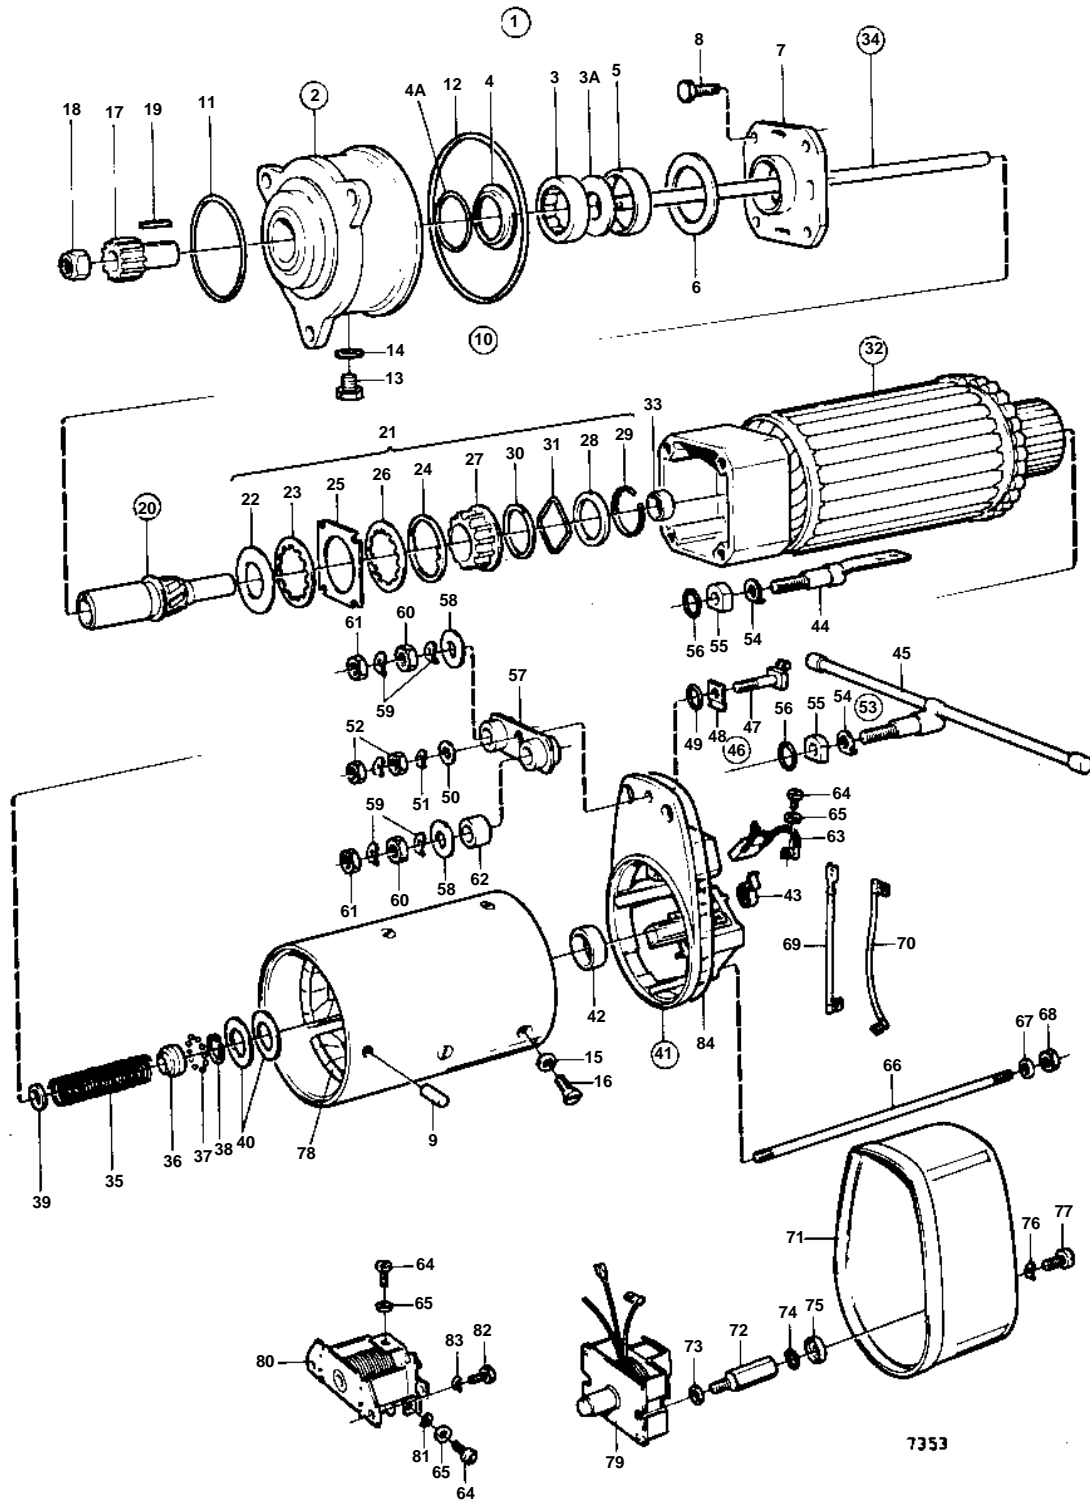

COMMON

COMMON

REF	PART NO.	QTY	DESCRIPTION	NOTES
1	847308	1	Starter motor	24V
2		1	• Drive bearing	
3	240453	1	• • Roller bearing	
3A		1	• Washer	
4	243172	1	• • Gasket	
4A	240451	1	• Spring	
5	240455	1	• • Bearing bushing	
6	240457	1	• Spacer washer	
7	240456	1	• Bearing housing	
8	848095	4	• Lock screw	
9		1	• Pin	
10	273517	1	• Gasket kit	
11		1	• • Sealing ring	
12		1	• • Sealing ring	
13		1	• • Screw	
14		1	• • Seal	
15		4	• • Seal	
16		8	• Screw	
17	243180	1	• Start gear	
18	1696396	1	• Nut	
19	240473	1	• Key	
20	244539	1	• Disc clutch	
21	6644414	1	• • Repair kit	
22		1	• • • Disc spring	
23		1	• • • Disc	
24		X	• • • Shim	
25		5	• • • Disc	
26		5	• • • Disc	
27		1	• • • Gear	
28		1	• • • Steel ring	
29		1	• • • Snap ring	
30		1	• • • Washer	
31		1	• • • Spring washer	
32		1	• Rotor	
33	243091	1	• Needle bearing	
34	6212793	1	• Shaft	
35	6212617	1	• • Spring	
36	6212622	1	• • Ring	
37	184453	11	• • Ball	
38	240471	1	• • Lock ring	
39		1	• • Washer	
40	241904	X	• Shim	
	240486	X	• Shim	
	240487	X	• Shim	
41		1	• Bearing	
42	240481	1	• • Bearing bushing	
43	240478	4	• • Brush spring	
44		1	• • Terminal screw	
45		1	• • Terminal screw	
46	6643672	1	• • Connector kit	
47		1	• • • Screw	
48		1	• • • Washer	
49		1	• • • O-ring	
50		1	• • • Washer	
51		2	• • • Snap ring	
52		2	• • • Nut	
53	6212792	1	• • Repair kit	
54		2	• • • Plate	
55		2	• • • Housing	
56		2	• • • O-ring	
57		1	• • • Housing	
58		2	• • • Washer	
59		4	• • • Snap ring	